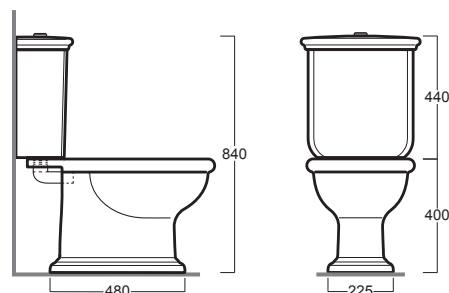

# Lante

Cassetta monoblocco / Close coupled cistern

simas<sup>®</sup>  
ACQUA SPACE

## LA 07/LA 09

Disegni Tecnici  
Technical Drawings

Vaso monoblocco con scarico a pavimento LA07  
e cassetta con coperchio LA09

Close coupled WC with floor outlet LA07  
and cistern with lid LA09

Accessori di completamento  
Accessories available

- Coprivaso in poliestere con cerniere cromo LA 002 o cerniere oro/bronzo LA 003
- Polyester toilet seat with chrome finish hinges LA 002 or gold/bronze finish hinges LA 003
- Coprivaso in legno color noce con cerniere cromo LA 004 o cerniere oro/bronzo LA 005
- Wooden toilet seat walnut-finish with chrome-finish hinges LA 004 or gold/bronze-finish hinges LA 005
- Coprivaso in poliestere con cerniere rallentate cromo LA 006 o cerniere oro/bronzo LA 007
- Polyester toilet seat with chrome finish soft-closing hinges LA 006 or gold/bronze finish hinges LA 007
- Coprivaso in legno color noce con cerniere rallentate cromo LA 008 o cerniere oro/bronzo LA 009
- Wooden toilet seat walnut-finish with chrome-finish soft-closing hinges LA 008 or gold/bronze-finish hinges LA 009
- D25 Batteria di scarico doppio flusso per cassetta monoblocco LA09
- D25 Push button double flush mechanism for close coupled cistern LA09