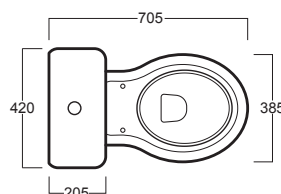

Lante

Cassetta monoblocco / Close coupled cistern

simas®
ACQUA SPACE

LA 07/LA 09

Disegni Tecnici
Technical Drawings

Vaso monoblocco con scarico a pavimento LA07
e cassetta con coperchio LA09

Close coupled WC with floor outlet LA07
and cistern with lid LA09

Accessori di completamento
Accessories available

- Coprivaso in poliestere con cerniere cromo LA 002 o cerniere oro/bronzo LA 003
- Polyester toilet seat with chrome finish hinges LA 002 or gold/bronze finish hinges LA 003
- Coprivaso in legno color noce con cerniere cromo LA 004 o cerniere oro/bronzo LA 005
- Wooden toilet seat walnut-finish with chrome-finish hinges LA 004 or gold/bronze-finish hinges LA 005
- Coprivaso in poliestere con cerniere rallentate cromo LA 006 o cerniere oro/bronzo LA 007
- Polyester toilet seat with chrome finish soft-closing hinges LA 006 or gold/bronze finish hinges LA 007
- Coprivaso in legno color noce con cerniere rallentate cromo LA 008 o cerniere oro/bronzo LA 009
- Wooden toilet seat walnut-finish with chrome-finish soft-closing hinges LA 008 or gold/bronze-finish hinges LA 009
- D25 Batteria di scarico doppio flusso per cassetta monoblocco LA09
- D25 Push button double flush mechanism for close coupled cistern LA09

Dati per montaggi
Installation Info