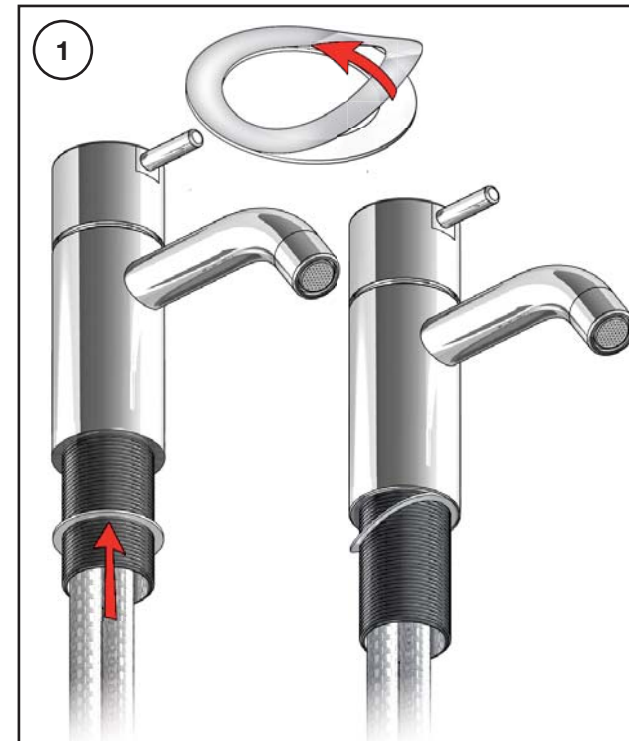

VOLA HV1, HV3, HV4

Fitting instruction
 Montageanleitung
 Monteringsvejledning
 Monteringsvægledning
 Montage hanleiding
 Manuel de montage

HV1, HV3:
 04/00020
 04/00028

HV1, HV3	L	H	h
Std.:	114 mm 4 1/2"	120 mm 4 3/4"	27 mm 1"
+30:	114 mm 4 1/2"	150 mm 6"	56 mm 2 1/4"
/150:	150 mm 6"	120 mm 4 3/4"	27 mm 1"
+30/150:	150 mm 6"	150 mm 6"	56 mm 2 1/4"
+170:	114 mm 4 1/2"	290 mm 11 1/2"	197 mm 7 3/4"
+170/150:	150 mm 6"	290 mm 11 1/2"	197 mm 7 3/4"

HV1:

Data, 3 Bar:

Max.	l/min.	Gal/min.
HV1/3:	5,0	1.3
HV4	9,0	2.0

Max. 70°C, 158°F

- VR277K: VR22, VR269, VR277
- VR17L5K: VR15P, VR16L5, VR17L
- VR297: VR20, VR22, VR269, VR273, VR277, VR294, VR295, VR296
- VR433: VR261, VR263, VR440, VR442, 2xVR444
- NR.10: VR20, VR22, VR273, VR294, VR295