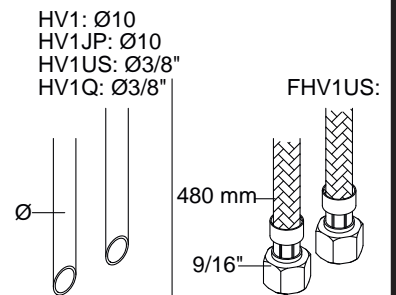

VR277K: VR22, VR269, VR277
VR17LK5: VR15P, VR16L5, VR17L
VR433: VR261, VR263, VR440, VR442, 2xVR444
NR.10: VR20, VR22, VR273, VR274, VR275

Vola A/S
Lunavej 2
DK-8700 Horsens
Tlf : + 45 7023 5500
Fax: + 45 7023 5511
sales@vola.com
www.vola.com

VOLA HV1

Dato
Sep 09

Rev.
5

Blad
SB21.1