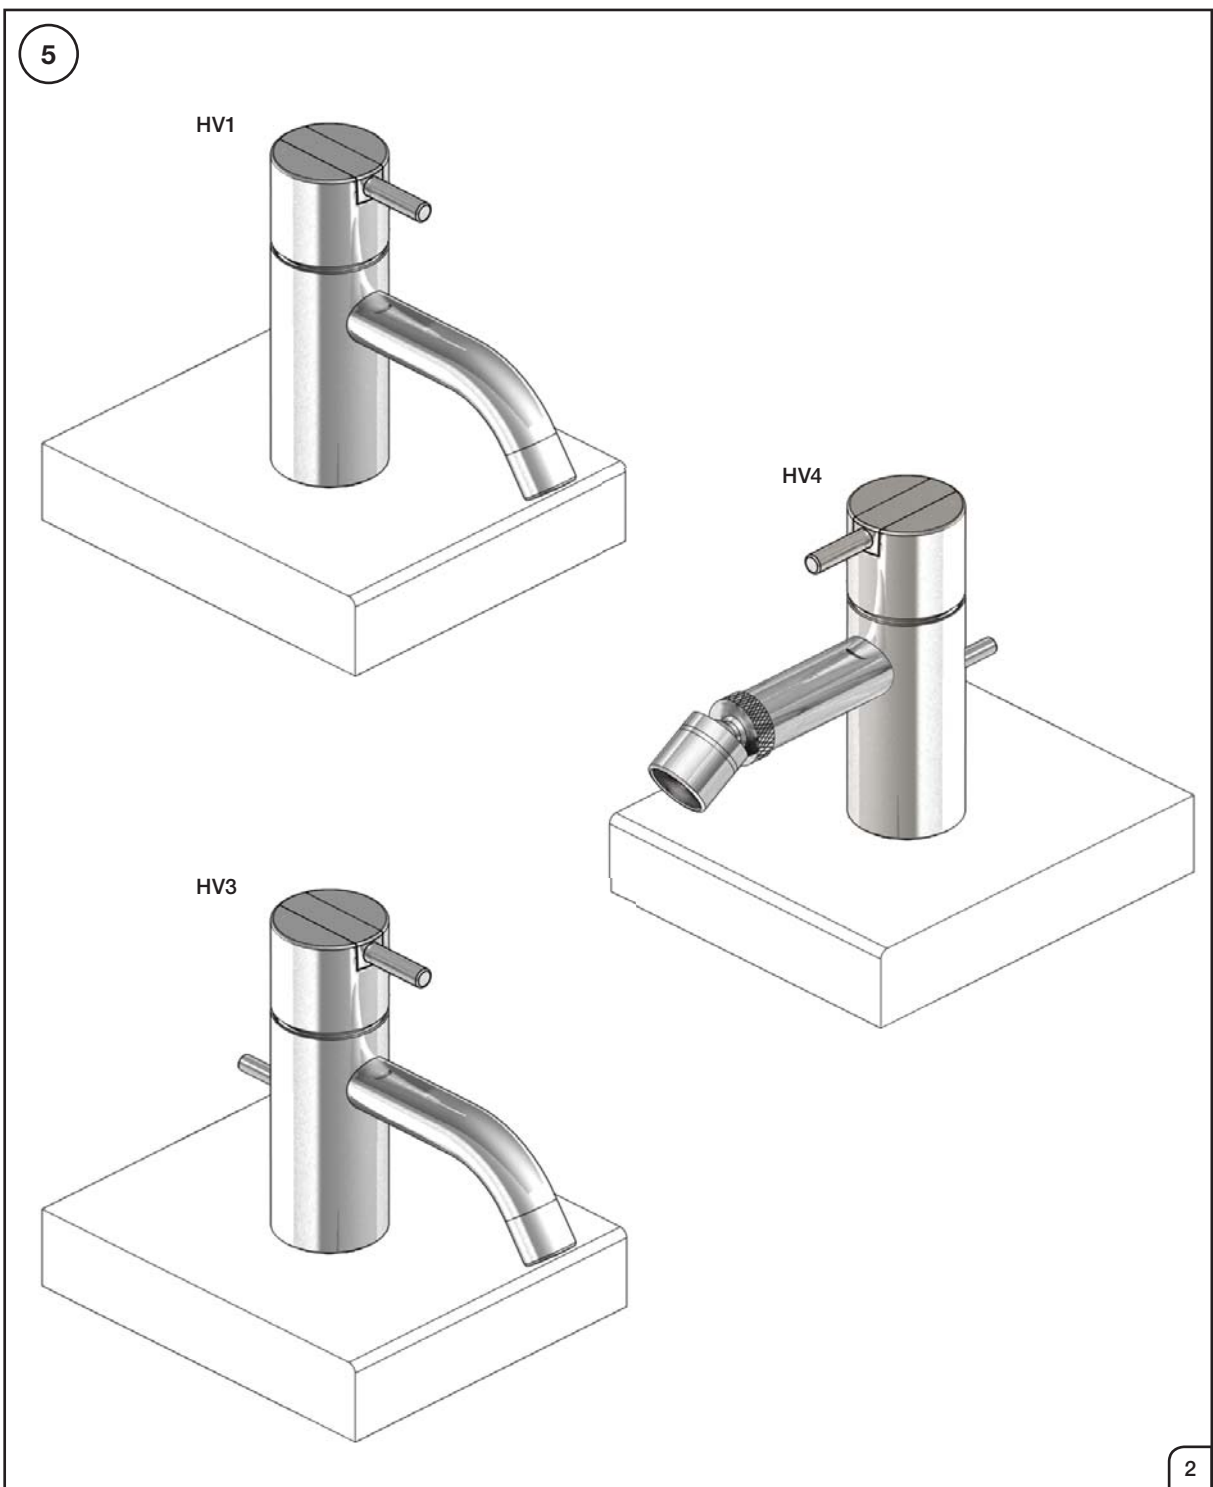

VOLA HV1, HV3, HV4

Fitting instruction
 Montageanleitung
 Monteringsvejledning
 Monteringsvægledning
 Montage hanleiding
 Manuel de montage

HV1, HV3:
 04/00020
 04/00028

HV1, HV3	L	H	h
Std.:	114 mm 4 1/2"	120 mm 4 3/4"	27 mm 1"
+30:	114 mm 4 1/2"	150 mm 6"	56 mm 2 1/4"
/150:	150 mm 6"	120 mm 4 3/4"	27 mm 1"
+30/150:	150 mm 6"	150 mm 6"	56 mm 2 1/4"
+170:	114 mm 4 1/2"	290 mm 11 1/2"	197 mm 7 3/4"
+170/150:	150 mm 6"	290 mm 11 1/2"	197 mm 7 3/4"

HV1:

Data, 3 Bar:

Max.	l/min.	Gal/min.
HV1/3:	5,0	1.3
HV4	9,0	2.0

Max. 70°C, 158°F

- VR277K: VR22, VR269, VR277
- VR17L5K: VR15P, VR16L5, VR17L
- VR297: VR20, VR22, VR269, VR273, VR277, VR294, VR295, VR296
- VR433: VR261, VR263, VR440, VR442, 2xVR444
- NR.10: VR20, VR22, VR273, VR294, VR295