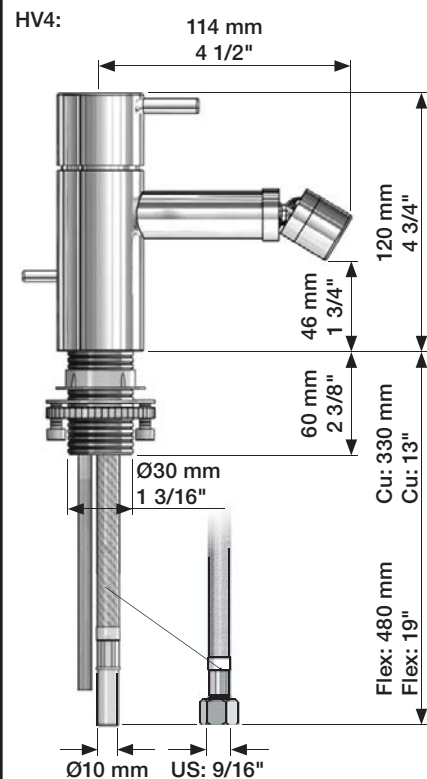

VOLA HV1, HV3, HV4

Fitting instruction
 Montageanleitung
 Monteringsvejledning
 Monteringsvægledning
 Montage hanleiding
 Manuel de montage

HV1, HV3:
 04/00020
 04/00028

HV1, HV3	L	H	h
Std.:	114 mm 4 1/2"	120 mm 4 3/4"	27 mm 1"
+30:	114 mm 4 1/2"	150 mm 6"	56 mm 2 1/4"
/150:	150 mm 6"	120 mm 4 3/4"	27 mm 1"
+30/150:	150 mm 6"	150 mm 6"	56 mm 2 1/4"
+170:	114 mm 4 1/2"	290 mm 11 1/2"	197 mm 7 3/4"
+170/150:	150 mm 6"	290 mm 11 1/2"	197 mm 7 3/4"

HV1:

Data, 3 Bar:

Max.	l/min.	Gal/min.
HV1/3:	5,0	1.3
HV4	9,0	2.0

Max. 70°C, 158°F

- VR277K: VR22, VR269, VR277
- VR17L5K: VR15P, VR16L5, VR17L
- VR297: VR20, VR22, VR269, VR273, VR277, VR294, VR295, VR296
- VR433: VR261, VR263, VR440, VR442, 2xVR444
- NR.10: VR20, VR22, VR273, VR294, VR295

VOLA A/S
 Lunavej 2
 DK-8700 Horsens
 Tlf : + 45 7023 5500
 Fax: + 45 7023 5511
 sales@vola.com
 www.vola.com

VOLA HV1

Dato	Mar. 11
Rev.	6
Blad	SB21.1

VR277K: VR22, VR269, VR277
 VR17LK5: VR15P, VR16L5, VR17L
 VR433: VR261, VR263, VR440, VR442, 2xVR444
 NR.10: VR20, VR22, VR273, VR274, VR275