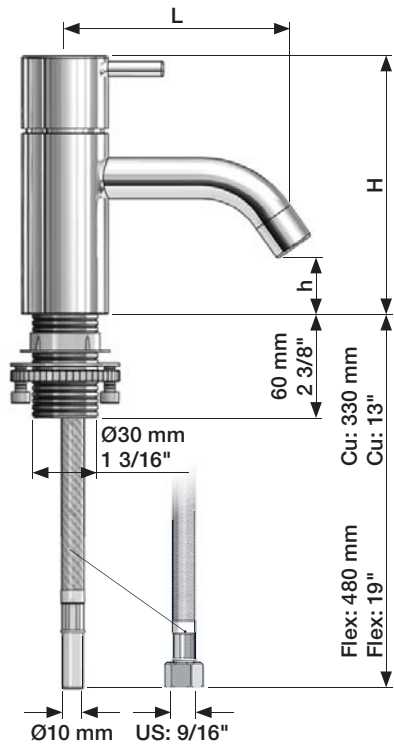

VOLA HV1, HV3, HV4

Fitting instruction
 Montageanleitung
 Monteringsvejledning
 Monteringsvægledning
 Montage hanleiding
 Manuel de montage

HV1, HV3:
 04/00020
 04/00028

HV1, HV3	L	H	h
Std.:	114 mm 4 1/2"	120 mm 4 3/4"	27 mm 1"
+30:	114 mm 4 1/2"	150 mm 6"	56 mm 2 1/4"
/150:	150 mm 6"	120 mm 4 3/4"	27 mm 1"
+30/150:	150 mm 6"	150 mm 6"	56 mm 2 1/4"
+170:	114 mm 4 1/2"	290 mm 11 1/2"	197 mm 7 3/4"
+170/150:	150 mm 6"	290 mm 11 1/2"	197 mm 7 3/4"

HV1:

Data, 3 Bar:

Max.	l/min.	Gal/min.
HV1/3:	5,0	1.3
HV4	9,0	2.0

Max. 70°C, 158°F

- VR277K: VR22, VR269, VR277
- VR17L5K: VR15P, VR16L5, VR17L
- VR297: VR20, VR22, VR269, VR273, VR277, VR294, VR295, VR296
- VR433: VR261, VR263, VR440, VR442, 2xVR444
- NR.10: VR20, VR22, VR273, VR294, VR295

VOLA A/S
 Lunavej 2
 DK-8700 Horsens
 Tlf : + 45 7023 5500
 Fax: + 45 7023 5511
 sales@vola.com
 www.vola.com

VOLA HV1

Dato	Mar. 11
Rev.	6
Blad	SB21.1

VR277K: VR22, VR269, VR277
 VR17LK5: VR15P, VR16L5, VR17L
 VR433: VR261, VR263, VR440, VR442, 2xVR444
 NR.10: VR20, VR22, VR273, VR274, VR275