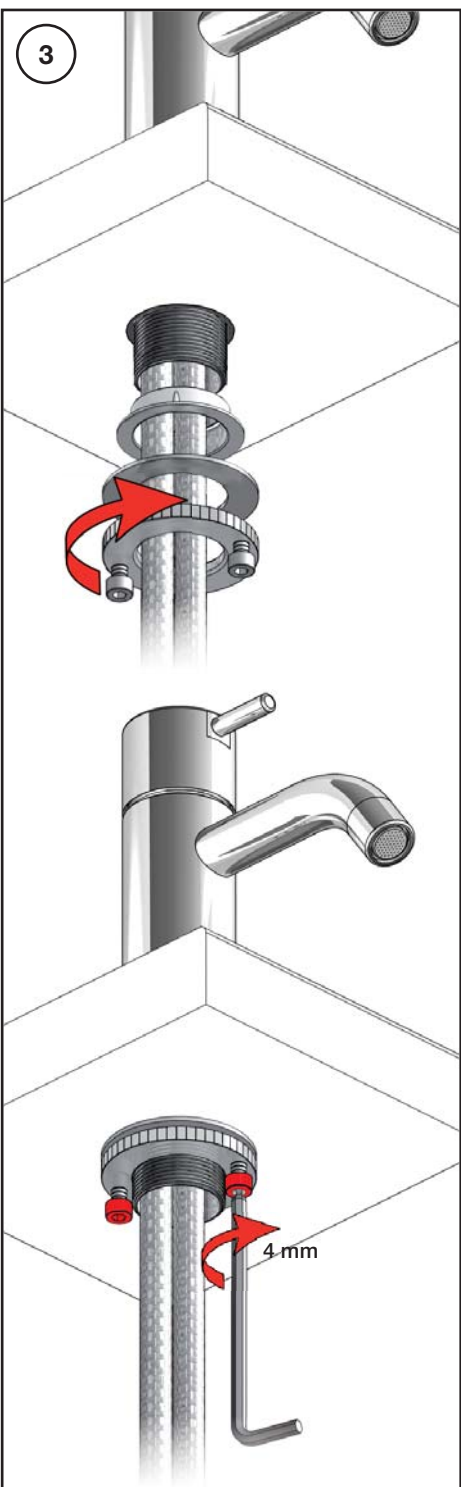

VOLA HV1, HV3, HV4

Fitting instruction
 Montageanleitung
 Monteringsvejledning
 Monteringsvægledning
 Montage hanleiding
 Manuel de montage

HV1, HV3:
 04/00020
 04/00028

HV1, HV3	L	H	h
Std.:	114 mm 4 1/2"	120 mm 4 3/4"	27 mm 1"
+30:	114 mm 4 1/2"	150 mm 6"	56 mm 2 1/4"
/150:	150 mm 6"	120 mm 4 3/4"	27 mm 1"
+30/150:	150 mm 6"	150 mm 6"	56 mm 2 1/4"
+170:	114 mm 4 1/2"	290 mm 11 1/2"	197 mm 7 3/4"
+170/150:	150 mm 6"	290 mm 11 1/2"	197 mm 7 3/4"

HV1:

Data, 3 Bar:

Max.	l/min.	Gal/min.
HV1/3:	5,0	1.3
HV4	9,0	2.0

Max. 70°C, 158°F

- VR277K: VR22, VR269, VR277
- VR17L5K: VR15P, VR16L5, VR17L
- VR297: VR20, VR22, VR269, VR273, VR277, VR294, VR295, VR296
- VR433: VR261, VR263, VR440, VR442, 2xVR444
- NR.10: VR20, VR22, VR273, VR294, VR295