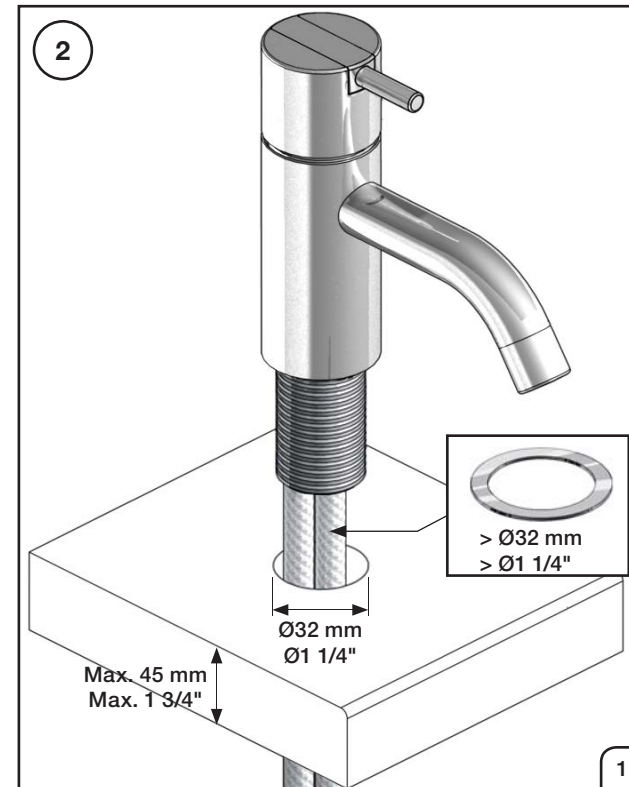

VOLA HV1, HV3, HV4

Fitting instruction
 Montageanleitung
 Monteringsvejledning
 Monteringsvægledning
 Montage hanleiding
 Manuel de montage

HV1, HV3:
 04/00020
 04/00028

HV1, HV3	L	H	h
Std.:	114 mm 4 1/2"	120 mm 4 3/4"	27 mm 1"
+30:	114 mm 4 1/2"	150 mm 6"	56 mm 2 1/4"
/150:	150 mm 6"	120 mm 4 3/4"	27 mm 1"
+30/150:	150 mm 6"	150 mm 6"	56 mm 2 1/4"
+170:	114 mm 4 1/2"	290 mm 11 1/2"	197 mm 7 3/4"
+170/150:	150 mm 6"	290 mm 11 1/2"	197 mm 7 3/4"

HV1:

Data, 3 Bar:

Max.	l/min.	Gal/min.
HV1/3:	5,0	1.3
HV4	9,0	2.0

Max. 70°C, 158°F

- VR277K: VR22, VR269, VR277
- VR17L5K: VR15P, VR16L5, VR17L
- VR297: VR20, VR22, VR269, VR273, VR277, VR294, VR295, VR296
- VR433: VR261, VR263, VR440, VR442, 2xVR444
- NR.10: VR20, VR22, VR273, VR294, VR295