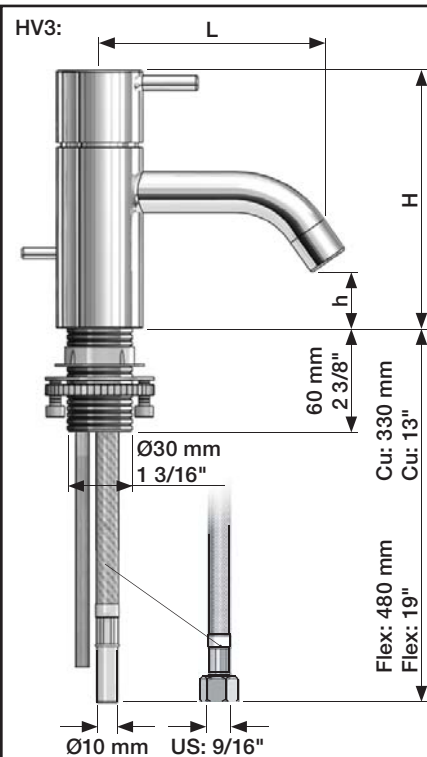

VOLA HV1, HV3, HV4

Fitting instruction
 Montageanleitung
 Monteringsvejledning
 Monteringsvægledning
 Montage hanleiding
 Manuel de montage

HV1, HV3:
 04/00020
 04/00028

HV1, HV3	L	H	h
Std.:	114 mm 4 1/2"	120 mm 4 3/4"	27 mm 1"
+30:	114 mm 4 1/2"	150 mm 6"	56 mm 2 1/4"
/150:	150 mm 6"	120 mm 4 3/4"	27 mm 1"
+30/150:	150 mm 6"	150 mm 6"	56 mm 2 1/4"
+170:	114 mm 4 1/2"	290 mm 11 1/2"	197 mm 7 3/4"
+170/150:	150 mm 6"	290 mm 11 1/2"	197 mm 7 3/4"

HV1:

Data, 3 Bar:

Max.	l/min.	Gal/min.
HV1/3:	5,0	1.3
HV4	9,0	2.0

Max. 70°C, 158°F

- VR277K: VR22, VR269, VR277
- VR17L5K: VR15P, VR16L5, VR17L
- VR297: VR20, VR22, VR269, VR273, VR277, VR294, VR295, VR296
- VR433: VR261, VR263, VR440, VR442, 2xVR444
- NR.10: VR20, VR22, VR273, VR294, VR295

VOLA A/S
 Lunavej 2
 DK-8700 Horsens
 Tlf : + 45 7023 5500
 Fax: + 45 7023 5511
 sales@vola.com
 www.vola.com

VOLA HV1

Dato	Mar. 11
Rev.	6
Blad	SB21.1

VR277K: VR22, VR269, VR277
 VR17LK5: VR15P, VR16L5, VR17L
 VR433: VR261, VR263, VR440, VR442, 2xVR444
 NR.10: VR20, VR22, VR273, VR274, VR275