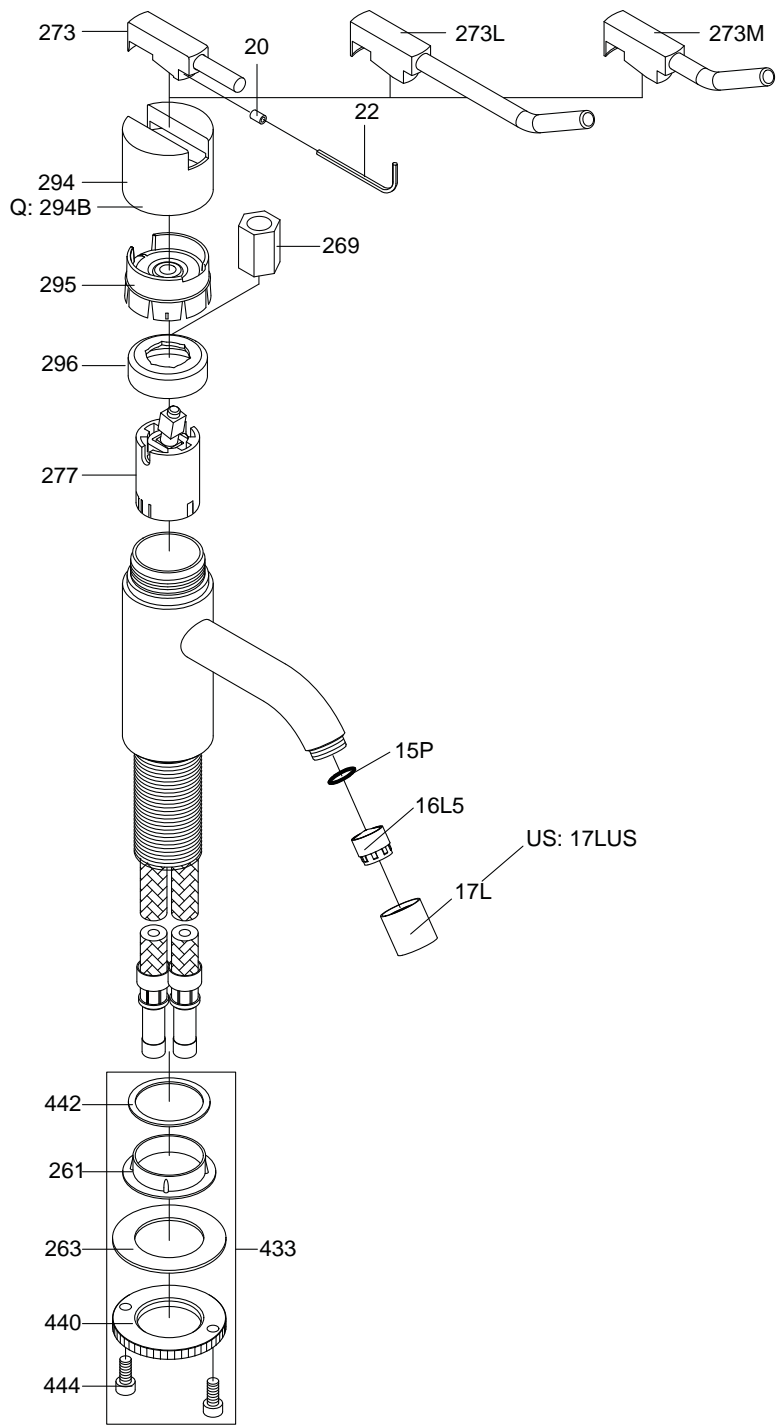

VOLA HV1, HV3, HV4

Fitting instruction
 Montageanleitung
 Monteringsvejledning
 Monteringsvægledning
 Montage hanleiding
 Manuel de montage

HV1, HV3:
 04/00020
 04/00028

HV1, HV3	L	H	h
Std.:	114 mm 4 1/2"	120 mm 4 3/4"	27 mm 1"
+30:	114 mm 4 1/2"	150 mm 6"	56 mm 2 1/4"
/150:	150 mm 6"	120 mm 4 3/4"	27 mm 1"
+30/150:	150 mm 6"	150 mm 6"	56 mm 2 1/4"
+170:	114 mm 4 1/2"	290 mm 11 1/2"	197 mm 7 3/4"
+170/150:	150 mm 6"	290 mm 11 1/2"	197 mm 7 3/4"

HV1:

Data, 3 Bar:

Max.	l/min.	Gal/min.
HV1/3:	5,0	1.3
HV4	9,0	2.0

Max. 70°C, 158°F

- VR277K: VR22, VR269, VR277
- VR17L5K: VR15P, VR16L5, VR17L
- VR297: VR20, VR22, VR269, VR273, VR277, VR294, VR295, VR296
- VR433: VR261, VR263, VR440, VR442, 2xVR444
- NR.10: VR20, VR22, VR273, VR294, VR295

VOLA A/S
 Lunavej 2
 DK-8700 Horsens
 Tlf : + 45 7023 5500
 Fax: + 45 7023 5511
 sales@vola.com
 www.vola.com

VOLA HV1

Dato	Mar. 11
Rev.	6
Blad	SB21.1

VR277K: VR22, VR269, VR277
 VR17LK5: VR15P, VR16L5, VR17L
 VR433: VR261, VR263, VR440, VR442, 2xVR444
 NR.10: VR20, VR22, VR273, VR274, VR275