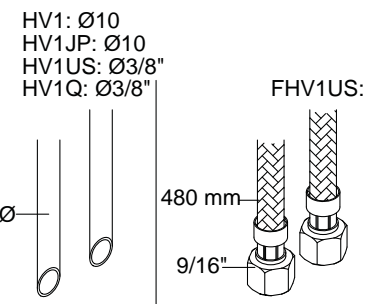

VOLA HV1, HV3, HV4

Fitting instruction
 Montageanleitung
 Monteringsvejledning
 Monteringsvægledning
 Montage hanleiding
 Manuel de montage

HV1, HV3:
 04/00020
 04/00028

HV1, HV3	L	H	h
Std.:	114 mm 4 1/2"	120 mm 4 3/4"	27 mm 1"
+30:	114 mm 4 1/2"	150 mm 6"	56 mm 2 1/4"
/150:	150 mm 6"	120 mm 4 3/4"	27 mm 1"
+30/150:	150 mm 6"	150 mm 6"	56 mm 2 1/4"
+170:	114 mm 4 1/2"	290 mm 11 1/2"	197 mm 7 3/4"
+170/150:	150 mm 6"	290 mm 11 1/2"	197 mm 7 3/4"

HV1:

Data, 3 Bar:

Max.	l/min.	Gal/min.
HV1/3:	5,0	1.3
HV4	9,0	2.0

Max. 70°C, 158°F

- VR277K: VR22, VR269, VR277
- VR17L5K: VR15P, VR16L5, VR17L
- VR297: VR20, VR22, VR269, VR273, VR277, VR294, VR295, VR296
- VR433: VR261, VR263, VR440, VR442, 2xVR444
- NR.10: VR20, VR22, VR273, VR294, VR295