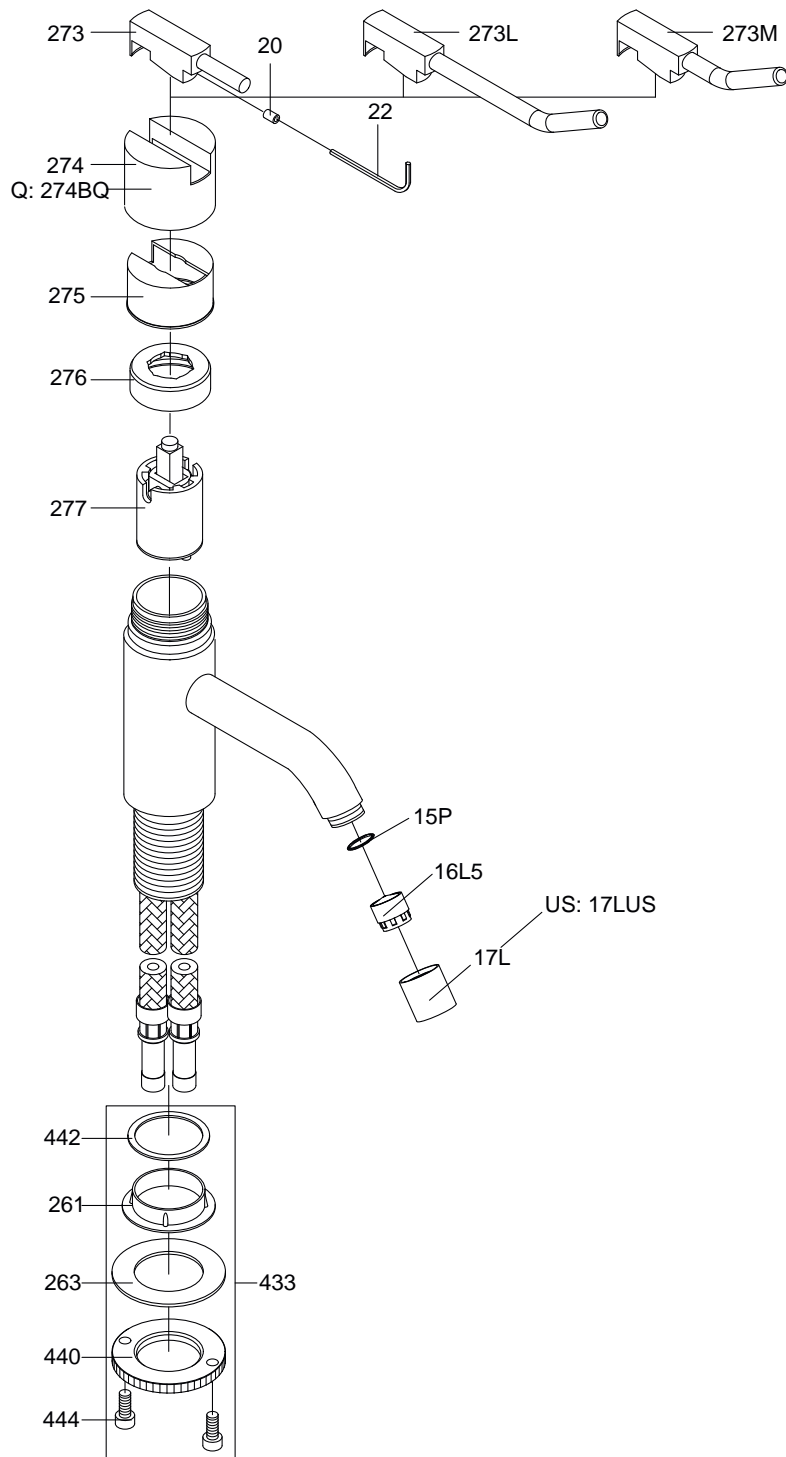

VOLA HV1, HV3, HV4

Fitting instruction
 Montageanleitung
 Monteringsvejledning
 Monteringsvægledning
 Montage hanleiding
 Manuel de montage

HV1, HV3:
 04/00020
 04/00028

HV1, HV3	L	H	h
Std.:	114 mm 4 1/2"	120 mm 4 3/4"	27 mm 1"
+30:	114 mm 4 1/2"	150 mm 6"	56 mm 2 1/4"
/150:	150 mm 6"	120 mm 4 3/4"	27 mm 1"
+30/150:	150 mm 6"	150 mm 6"	56 mm 2 1/4"
+170:	114 mm 4 1/2"	290 mm 11 1/2"	197 mm 7 3/4"
+170/150:	150 mm 6"	290 mm 11 1/2"	197 mm 7 3/4"

HV1:

Data, 3 Bar:

Max.	l/min.	Gal/min.
HV1/3:	5,0	1.3
HV4	9,0	2.0

Max. 70°C, 158°F

- VR277K: VR22, VR269, VR277
- VR17L5K: VR15P, VR16L5, VR17L
- VR297: VR20, VR22, VR269, VR273, VR277, VR294, VR295, VR296
- VR433: VR261, VR263, VR440, VR442, 2xVR444
- NR.10: VR20, VR22, VR273, VR294, VR295

VOLA A/S
 Lunavej 2
 DK-8700 Horsens
 Tlf : + 45 7023 5500
 Fax: + 45 7023 5511
 sales@vola.com
 www.vola.com

VOLA HV1

Dato	Mar. 11
Rev.	6
Blad	SB21.1

VR277K: VR22, VR269, VR277
 VR17LK5: VR15P, VR16L5, VR17L
 VR433: VR261, VR263, VR440, VR442, 2xVR444
 NR.10: VR20, VR22, VR273, VR274, VR275