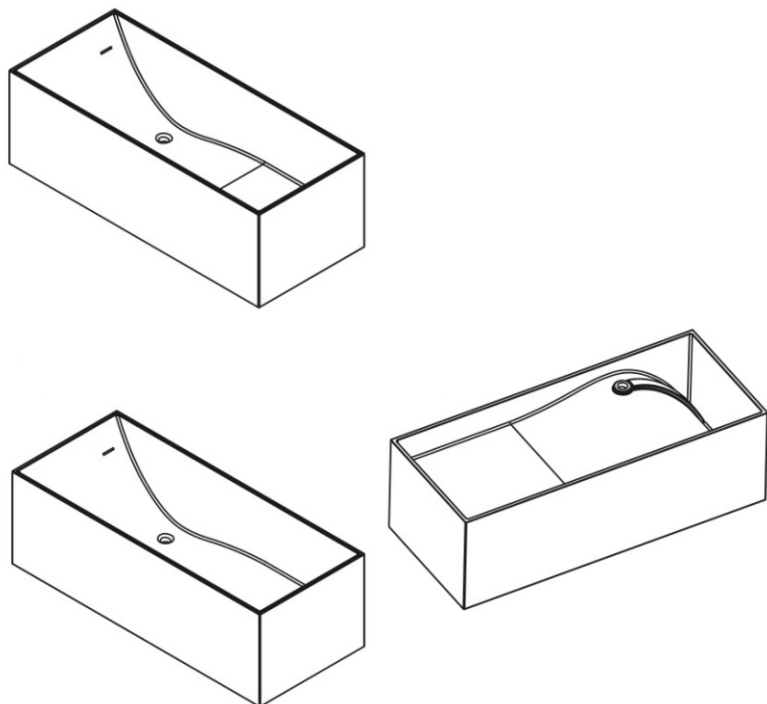

# FROZEN TUB

Frozen Tub 170  
Serie: Pulcher Design

Art.nr.: Frozen Tub 170x72x55

Frozen Tub er et af de mest minimalistiske badekar, helt simpelt inspireret af isblokke, udført med en indvendig liggeform. Lækkert udført i mindste detalje.

Det fritstående kar med smal kant udnytter pladsen optimalt, passer ind i ethvert minimalistisk designbadeværelse.

Eksklusiv kvalitet støbt i SolidTec, ren massiv solid surface, i lækker mat finish.

SolidTec er et solid surface produkt, det er hårdt, solidt, rengøringsvenligt og næsten vedligeholdelsesfrit, tåler rengøring, skurepulver og afkalkning.

Mål: 170x72x55h cm.

Afløb fra badekar skal lægges ned i gulvet.  
Som vist på fig.