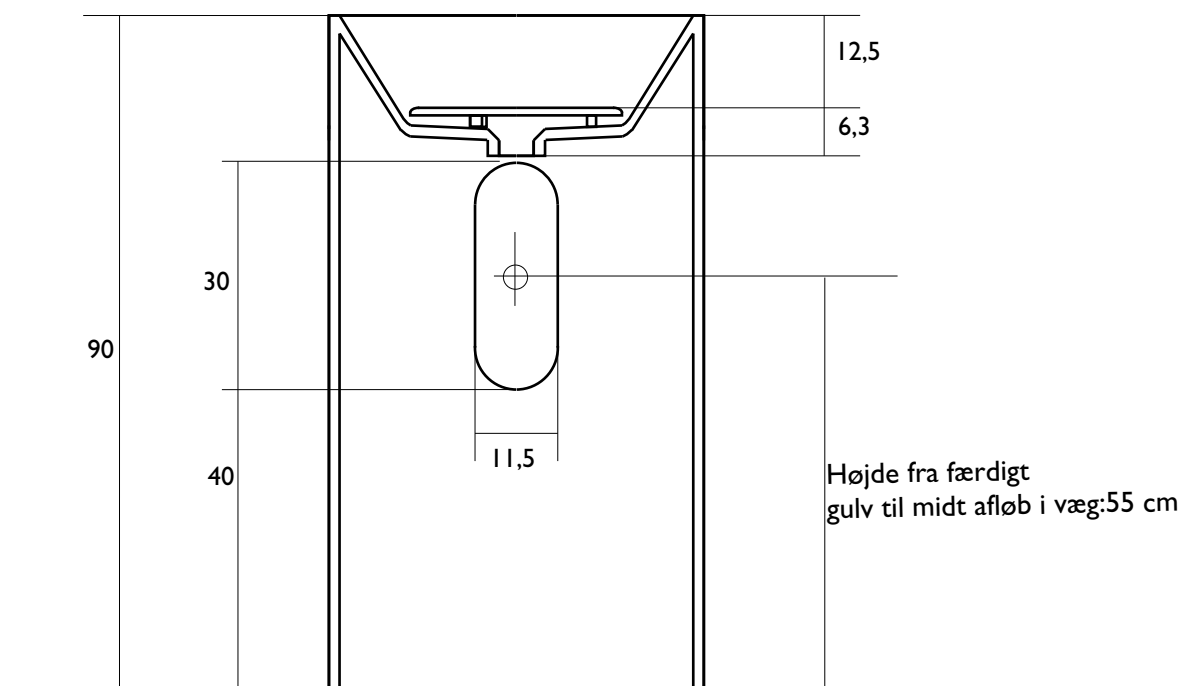

Pulcher Zilo

Fritstående vask i SolidTec

Mål: Ø49,5xh90 cm

Der er udskæring på bagsiden af vasken hvis afløbet skal tilsluttes i væggen og der er åben bund i vaskens fod hvis afløbet skal i gulvet.

Bundventil: Arkilife Clic Clac A47-H
Art nr: 715266951 - Bestilles separat

Alle mål er retningsgivende og kan variere pgra materialernes tolerancer.