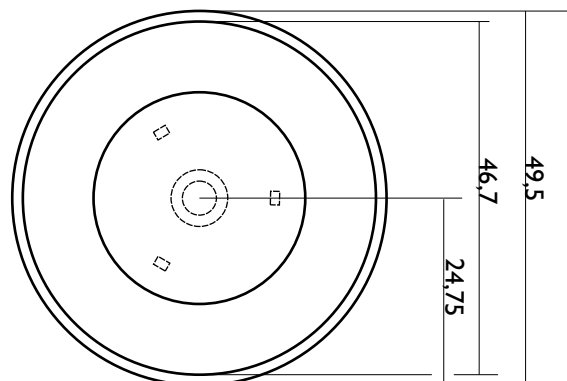

Pulcher Zilo

Fritstående vask i SolidTec

Mål: Ø49,5xh90 cm

Der er udskæring på bagsiden af vasken hvis afløbet skal tilsluttes i væggen og der er åben bund i vaskens fod hvis afløbet skal i gulvet.

Bundventil: Arkilife Clic Clac A47-H
Art nr: 715266951 - Bestilles separat

Alle mål er retningsgivende og kan variere pgra materialernes tolerancer.