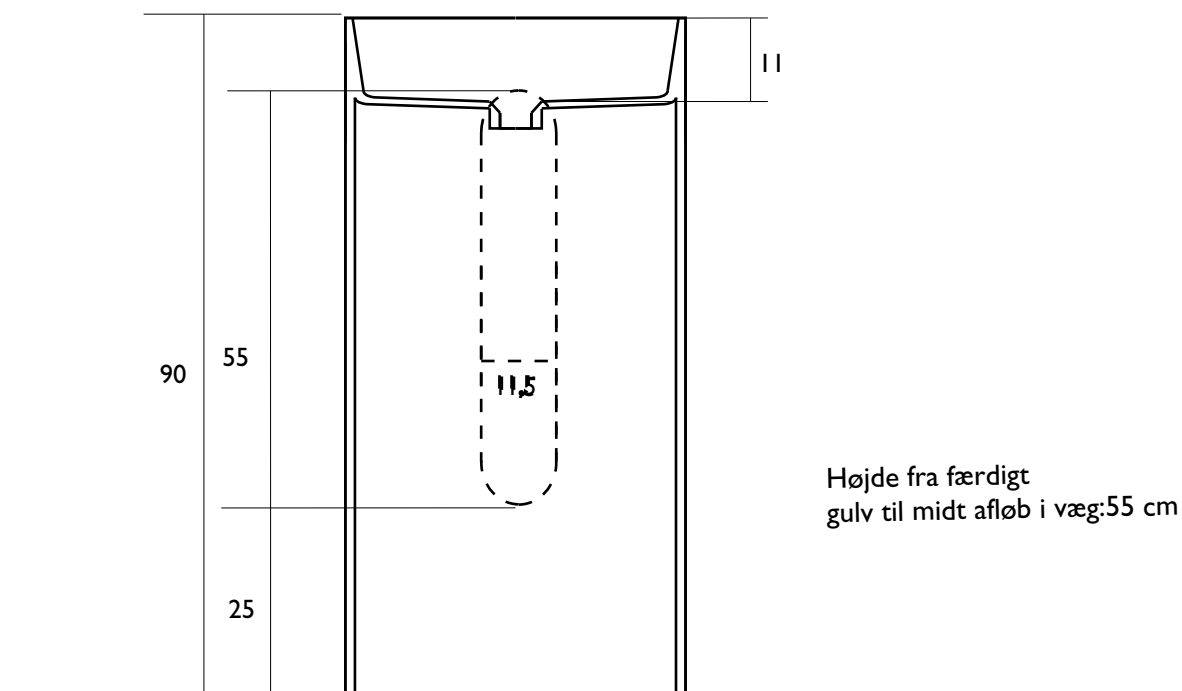

Pulcher Space

Fritstående vask i SolidTec

Mål: Ø45xh90 cm

Der er udskæring på bagsiden af vasken hvis afløbet skal tilsluttes i væggen og der er åben bund i vaskens fod hvis afløbet skal i gulvet.

Bundventil: Arkilife Clic Clac A47-H
Art nr: 715266951 - Bestilles separat

Alle mål er retningsgivende og kan variere pgra materialernes tolerancer.