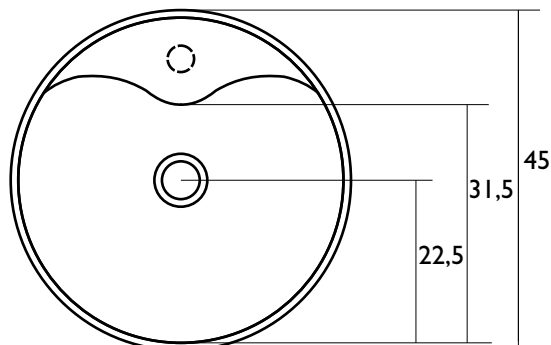

Pulcher Space

Fritstående vask i SolidTec

Mål: Ø45xh90 cm

Der er udskæring på bagsiden af vasken hvis afløbet skal tilsluttes i væggen og der er åben bund i vaskens fod hvis afløbet skal i gulvet.

Bundventil: Arkilife Clic Clac A47-H
Art nr: 715266951 - Bestilles separat

Alle mål er retningsgivende og kan variere pgra materialernes tolerancer.