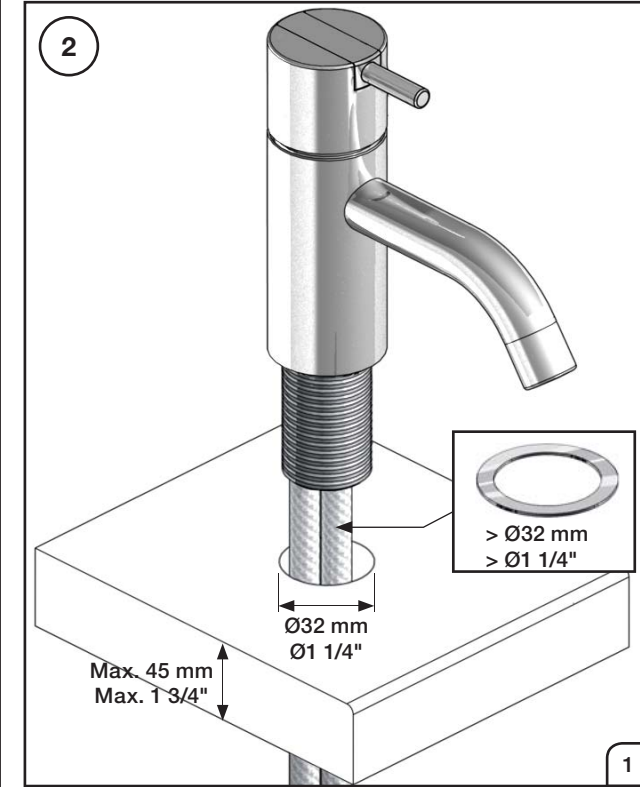

**VOLA HV1, HV3, HV4**

Fitting instruction  
 Montageanleitung  
 Monteringsvejledning  
 Monteringsvægledning  
 Montage hanleiding  
 Manuel de montage

HV1, HV3:  
 04/00020  
 04/00028

HV1, HV3	L	H	h
Std.:	114 mm 4 1/2"	120 mm 4 3/4"	27 mm 1"
+30:	114 mm 4 1/2"	150 mm 6"	56 mm 2 1/4"
/150:	150 mm 6"	120 mm 4 3/4"	27 mm 1"
+30/150:	150 mm 6"	150 mm 6"	56 mm 2 1/4"
+170:	114 mm 4 1/2"	290 mm 11 1/2"	197 mm 7 3/4"
+170/150:	150 mm 6"	290 mm 11 1/2"	197 mm 7 3/4"

**Data, 3 Bar:**

Max.	l/min.	Gal/min.
HV1/3:	5,0	1,3
HV4	9,0	2,0

Max. 70°C, 158°F

www.vola.com  
 HV1/HV3/HV4\_V3\_40999827

- |            |  |
|------------|--|
| VR277K:    | VR22, VR269, VR277                                       |
| * VR17L4K: | VR15P, VR16L4, VR17L (US-Standard)                       |
| * VR17L5K: | VR15P, VR16L5, VR17L (Standard)                          |
| * VR17L9K: | VR15P, VR16L9, VR17L (Japan Standard)                    |
| * VR17LSK: | VR15P, VR16LS, VR17L                                     |
| VR297/L/M: | VR20, VR22, VR269, VR273/L/M, VR277, VR294, VR295, VR296 |
| VR433:     | VR261, VR263, VR440, VR442, 2xVR444                      |
| NR.10/L/M: | VR20, VR22, VR273/L/M, VR294, VR295                      |