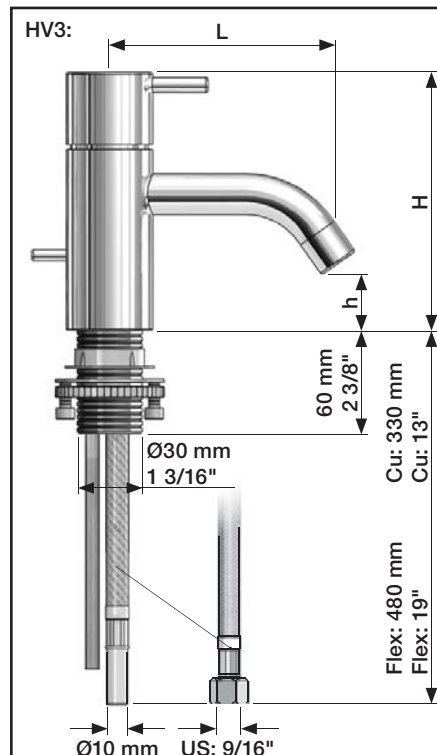

**VOLA HV1, HV3, HV4**

Fitting instruction  
 Montageanleitung  
 Monteringsvejledning  
 Monteringsvægledning  
 Montage hanleiding  
 Manuel de montage

HV1, HV3:  
 04/00020  
 04/00028

HV1, HV3	L	H	h
Std.:	114 mm 4 1/2"	120 mm 4 3/4"	27 mm 1"
+30:	114 mm 4 1/2"	150 mm 6"	56 mm 2 1/4"
/150:	150 mm 6"	120 mm 4 3/4"	27 mm 1"
+30/150:	150 mm 6"	150 mm 6"	56 mm 2 1/4"
+170:	114 mm 4 1/2"	290 mm 11 1/2"	197 mm 7 3/4"
+170/150:	150 mm 6"	290 mm 11 1/2"	197 mm 7 3/4"

**Data, 3 Bar:**

Max.	l/min.	Gal/min.
HV1/3:	5,0	1,3
HV4	9,0	2,0

Max. 70°C, 158°F

www.vola.com  
 HV1/HV3/HV4\_V3\_40999827

- |            |  |
|------------|--|
| VR277K:    | VR22, VR269, VR277                                       |
| * VR17L4K: | VR15P, VR16L4, VR17L (US-Standard)                       |
| * VR17L5K: | VR15P, VR16L5, VR17L (Standard)                          |
| * VR17L9K: | VR15P, VR16L9, VR17L (Japan Standard)                    |
| * VR17LSK: | VR15P, VR16LS, VR17L                                     |
| VR297/L/M: | VR20, VR22, VR269, VR273/L/M, VR277, VR294, VR295, VR296 |
| VR433:     | VR261, VR263, VR440, VR442, 2xVR444                      |
| NR.10/L/M: | VR20, VR22, VR273/L/M, VR294, VR295                      |