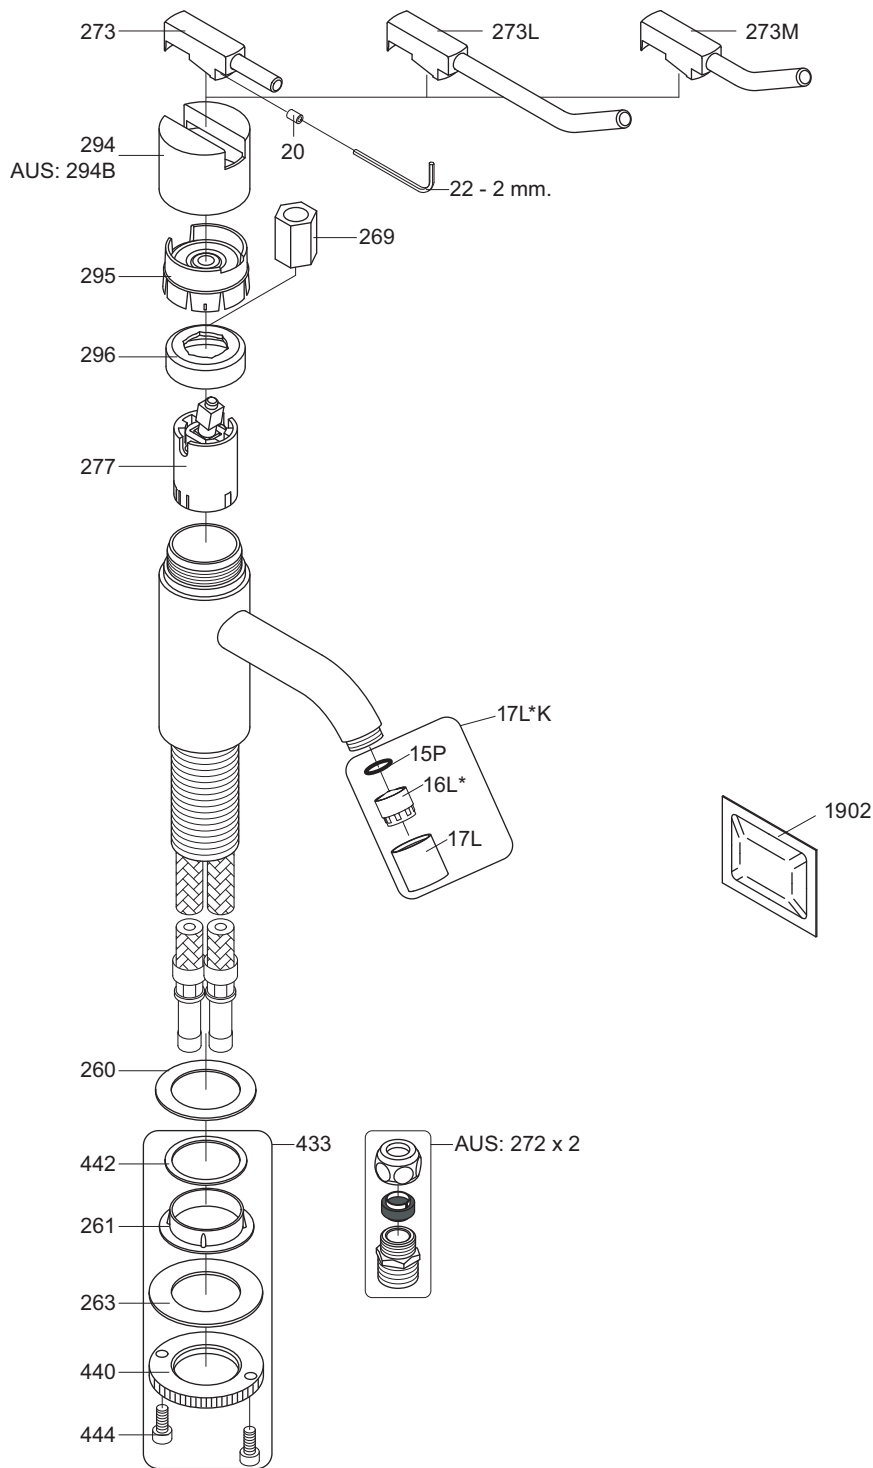

**VOLA HV1, HV3, HV4**

Fitting instruction  
 Montageanleitung  
 Monteringsvejledning  
 Monteringsvægledning  
 Montage hanleiding  
 Manuel de montage

HV1, HV3:  
 04/00020  
 04/00028

HV1, HV3	L	H	h
Std.:	114 mm 4 1/2"	120 mm 4 3/4"	27 mm 1"
+30:	114 mm 4 1/2"	150 mm 6"	56 mm 2 1/4"
/150:	150 mm 6"	120 mm 4 3/4"	27 mm 1"
+30/150:	150 mm 6"	150 mm 6"	56 mm 2 1/4"
+170:	114 mm 4 1/2"	290 mm 11 1/2"	197 mm 7 3/4"
+170/150:	150 mm 6"	290 mm 11 1/2"	197 mm 7 3/4"

**Data, 3 Bar:**

Max.	l/min.	Gal/min.
HV1/3:	5,0	1,3
HV4	9,0	2,0

Max. 70°C, 158°F

www.vola.com  
 HV1/HV3/HV4\_V3\_40999827

- |            |  |
|------------|--|
| VR277K:    | VR22, VR269, VR277                                       |
| * VR17L4K: | VR15P, VR16L4, VR17L (US-Standard)                       |
| * VR17L5K: | VR15P, VR16L5, VR17L (Standard)                          |
| * VR17L9K: | VR15P, VR16L9, VR17L (Japan Standard)                    |
| * VR17LSK: | VR15P, VR16LS, VR17L                                     |
| VR297/L/M: | VR20, VR22, VR269, VR273/L/M, VR277, VR294, VR295, VR296 |
| VR433:     | VR261, VR263, VR440, VR442, 2xVR444                      |
| NR.10/L/M: | VR20, VR22, VR273/L/M, VR294, VR295                      |