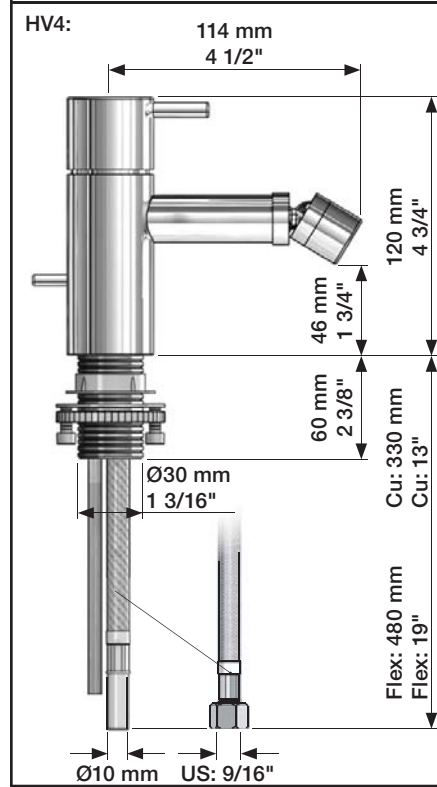

**VOLA HV1, HV3, HV4**

Fitting instruction  
 Montageanleitung  
 Monteringsvejledning  
 Monteringsvægledning  
 Montage hanleiding  
 Manuel de montage

HV1, HV3:  
 04/00020  
 04/00028

HV1, HV3	L	H	h
Std.:	114 mm 4 1/2"	120 mm 4 3/4"	27 mm 1"
+30:	114 mm 4 1/2"	150 mm 6"	56 mm 2 1/4"
/150:	150 mm 6"	120 mm 4 3/4"	27 mm 1"
+30/150:	150 mm 6"	150 mm 6"	56 mm 2 1/4"
+170:	114 mm 4 1/2"	290 mm 11 1/2"	197 mm 7 3/4"
+170/150:	150 mm 6"	290 mm 11 1/2"	197 mm 7 3/4"

**Data, 3 Bar:**

Max.	l/min.	Gal/min.
HV1/3:	5,0	1,3
HV4	9,0	2,0

Max. 70°C, 158°F

www.vola.com  
 HV1/HV3/HV4\_V3\_40999827

- |            |  |
|------------|--|
| VR277K:    | VR22, VR269, VR277                                       |
| * VR17L4K: | VR15P, VR16L4, VR17L (US-Standard)                       |
| * VR17L5K: | VR15P, VR16L5, VR17L (Standard)                          |
| * VR17L9K: | VR15P, VR16L9, VR17L (Japan Standard)                    |
| * VR17LSK: | VR15P, VR16LS, VR17L                                     |
| VR297/L/M: | VR20, VR22, VR269, VR273/L/M, VR277, VR294, VR295, VR296 |
| VR433:     | VR261, VR263, VR440, VR442, 2xVR444                      |
| NR.10/L/M: | VR20, VR22, VR273/L/M, VR294, VR295                      |