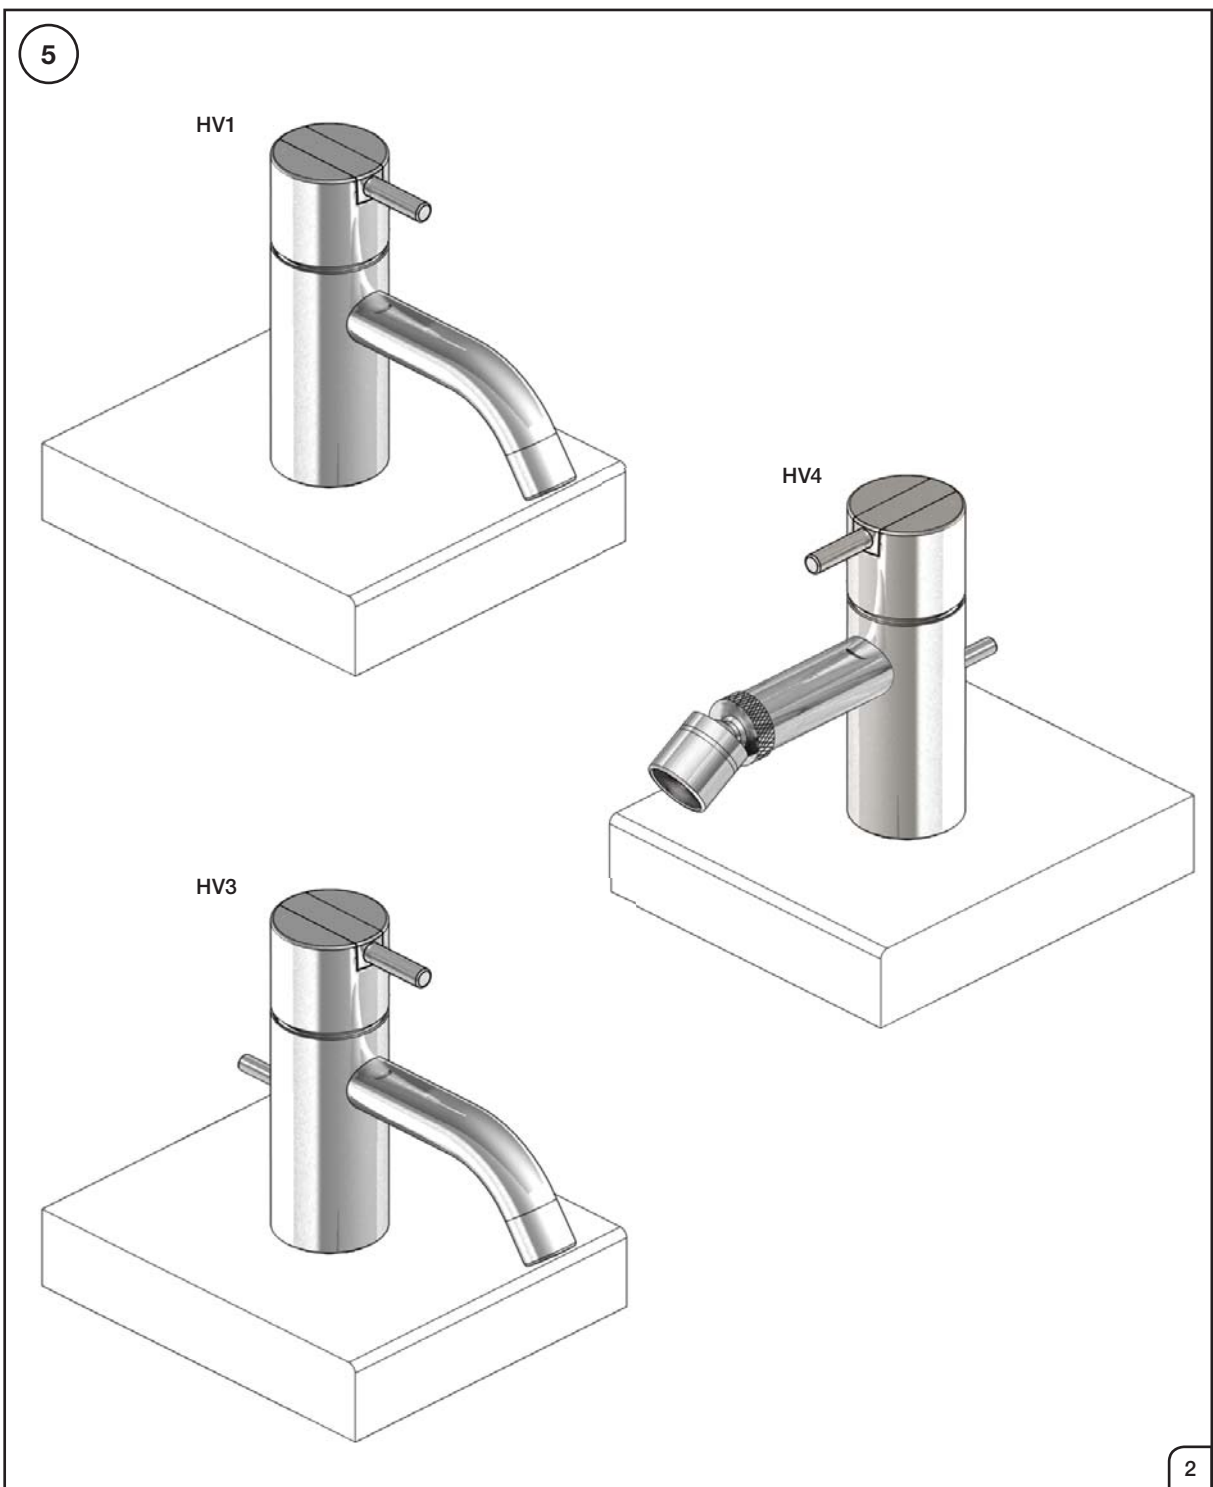

**VOLA HV1, HV3, HV4**

Fitting instruction  
 Montageanleitung  
 Monteringsvejledning  
 Monteringsvægledning  
 Montage hanleiding  
 Manuel de montage

HV1, HV3:  
 04/00020  
 04/00028

HV1, HV3	L	H	h
Std.:	114 mm 4 1/2"	120 mm 4 3/4"	27 mm 1"
+30:	114 mm 4 1/2"	150 mm 6"	56 mm 2 1/4"
/150:	150 mm 6"	120 mm 4 3/4"	27 mm 1"
+30/150:	150 mm 6"	150 mm 6"	56 mm 2 1/4"
+170:	114 mm 4 1/2"	290 mm 11 1/2"	197 mm 7 3/4"
+170/150:	150 mm 6"	290 mm 11 1/2"	197 mm 7 3/4"

**Data, 3 Bar:**

Max.	l/min.	Gal/min.
HV1/3:	5,0	1,3
HV4	9,0	2,0

Max. 70°C, 158°F

www.vola.com  
 HV1/HV3/HV4\_V3\_40999827

- |            |  |
|------------|--|
| VR277K:    | VR22, VR269, VR277                                       |
| * VR17L4K: | VR15P, VR16L4, VR17L (US-Standard)                       |
| * VR17L5K: | VR15P, VR16L5, VR17L (Standard)                          |
| * VR17L9K: | VR15P, VR16L9, VR17L (Japan Standard)                    |
| * VR17LSK: | VR15P, VR16LS, VR17L                                     |
| VR297/L/M: | VR20, VR22, VR269, VR273/L/M, VR277, VR294, VR295, VR296 |
| VR433:     | VR261, VR263, VR440, VR442, 2xVR444                      |
| NR.10/L/M: | VR20, VR22, VR273/L/M, VR294, VR295                      |