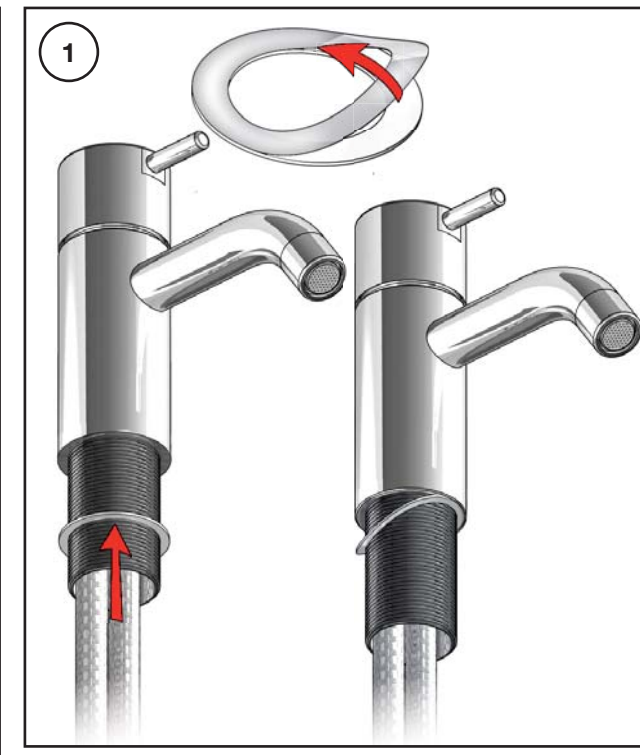

**VOLA HV1, HV3, HV4**

Fitting instruction  
 Montageanleitung  
 Monteringsvejledning  
 Monteringsvægledning  
 Montage hanleiding  
 Manuel de montage

HV1, HV3:  
 04/00020  
 04/00028

HV1, HV3	L	H	h
Std.:	114 mm 4 1/2"	120 mm 4 3/4"	27 mm 1"
+30:	114 mm 4 1/2"	150 mm 6"	56 mm 2 1/4"
/150:	150 mm 6"	120 mm 4 3/4"	27 mm 1"
+30/150:	150 mm 6"	150 mm 6"	56 mm 2 1/4"
+170:	114 mm 4 1/2"	290 mm 11 1/2"	197 mm 7 3/4"
+170/150:	150 mm 6"	290 mm 11 1/2"	197 mm 7 3/4"

**Data, 3 Bar:**

Max.	l/min.	Gal/min.
HV1/3:	5,0	1,3
HV4	9,0	2,0

Max. 70°C, 158°F

www.vola.com  
 HV1/HV3/HV4\_V3\_40999827

- |            |  |
|------------|--|
| VR277K:    | VR22, VR269, VR277                                       |
| * VR17L4K: | VR15P, VR16L4, VR17L (US-Standard)                       |
| * VR17L5K: | VR15P, VR16L5, VR17L (Standard)                          |
| * VR17L9K: | VR15P, VR16L9, VR17L (Japan Standard)                    |
| * VR17LSK: | VR15P, VR16LS, VR17L                                     |
| VR297/L/M: | VR20, VR22, VR269, VR273/L/M, VR277, VR294, VR295, VR296 |
| VR433:     | VR261, VR263, VR440, VR442, 2xVR444                      |
| NR.10/L/M: | VR20, VR22, VR273/L/M, VR294, VR295                      |