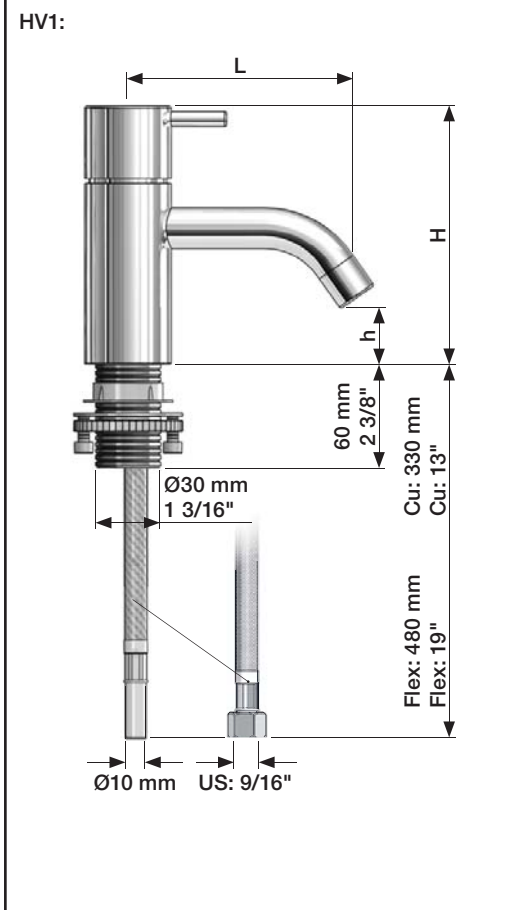

**VOLA HV1, HV3, HV4**

Fitting instruction  
 Montageanleitung  
 Monteringsvejledning  
 Monteringsvægledning  
 Montage hanleiding  
 Manuel de montage

HV1, HV3:  
 04/00020  
 04/00028

HV1, HV3	L	H	h
Std.:	114 mm 4 1/2"	120 mm 4 3/4"	27 mm 1"
+30:	114 mm 4 1/2"	150 mm 6"	56 mm 2 1/4"
/150:	150 mm 6"	120 mm 4 3/4"	27 mm 1"
+30/150:	150 mm 6"	150 mm 6"	56 mm 2 1/4"
+170:	114 mm 4 1/2"	290 mm 11 1/2"	197 mm 7 3/4"
+170/150:	150 mm 6"	290 mm 11 1/2"	197 mm 7 3/4"

**Data, 3 Bar:**

Max.	l/min.	Gal/min.
HV1/3:	5,0	1,3
HV4	9,0	2,0

Max. 70°C, 158°F

www.vola.com  
 HV1/HV3/HV4\_V3\_40999827

- |            |  |
|------------|--|
| VR277K:    | VR22, VR269, VR277                                       |
| * VR17L4K: | VR15P, VR16L4, VR17L (US-Standard)                       |
| * VR17L5K: | VR15P, VR16L5, VR17L (Standard)                          |
| * VR17L9K: | VR15P, VR16L9, VR17L (Japan Standard)                    |
| * VR17LSK: | VR15P, VR16LS, VR17L                                     |
| VR297/L/M: | VR20, VR22, VR269, VR273/L/M, VR277, VR294, VR295, VR296 |
| VR433:     | VR261, VR263, VR440, VR442, 2xVR444                      |
| NR.10/L/M: | VR20, VR22, VR273/L/M, VR294, VR295                      |