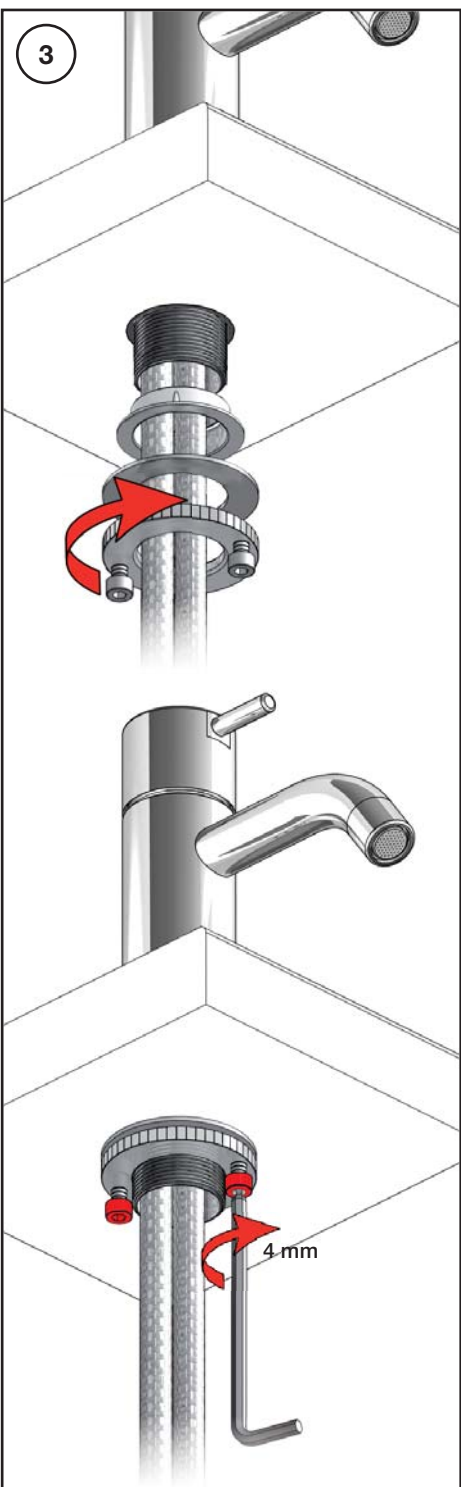

**VOLA HV1, HV3, HV4**

Fitting instruction  
 Montageanleitung  
 Monteringsvejledning  
 Monteringsvægledning  
 Montage hanleiding  
 Manuel de montage

HV1, HV3:  
 04/00020  
 04/00028

HV1, HV3	L	H	h
Std.:	114 mm 4 1/2"	120 mm 4 3/4"	27 mm 1"
+30:	114 mm 4 1/2"	150 mm 6"	56 mm 2 1/4"
/150:	150 mm 6"	120 mm 4 3/4"	27 mm 1"
+30/150:	150 mm 6"	150 mm 6"	56 mm 2 1/4"
+170:	114 mm 4 1/2"	290 mm 11 1/2"	197 mm 7 3/4"
+170/150:	150 mm 6"	290 mm 11 1/2"	197 mm 7 3/4"

**Data, 3 Bar:**

Max.	l/min.	Gal/min.
HV1/3:	5,0	1,3
HV4	9,0	2,0

Max. 70°C, 158°F

www.vola.com  
 HV1/HV3/HV4\_V3\_40999827

- |            |  |
|------------|--|
| VR277K:    | VR22, VR269, VR277                                       |
| * VR17L4K: | VR15P, VR16L4, VR17L (US-Standard)                       |
| * VR17L5K: | VR15P, VR16L5, VR17L (Standard)                          |
| * VR17L9K: | VR15P, VR16L9, VR17L (Japan Standard)                    |
| * VR17LSK: | VR15P, VR16LS, VR17L                                     |
| VR297/L/M: | VR20, VR22, VR269, VR273/L/M, VR277, VR294, VR295, VR296 |
| VR433:     | VR261, VR263, VR440, VR442, 2xVR444                      |
| NR.10/L/M: | VR20, VR22, VR273/L/M, VR294, VR295                      |