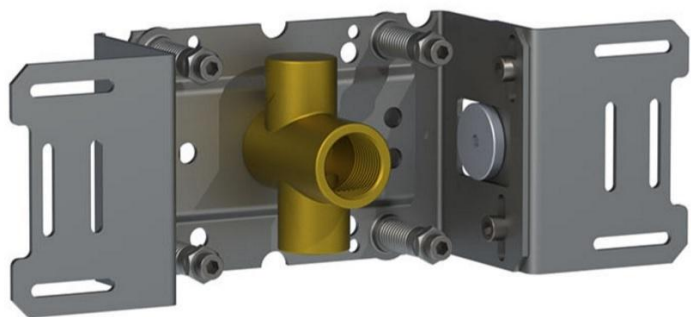

VOLA 200M

Løs afgangsmuffe

Tilgang: 1/2"

Afgang: 3/4"