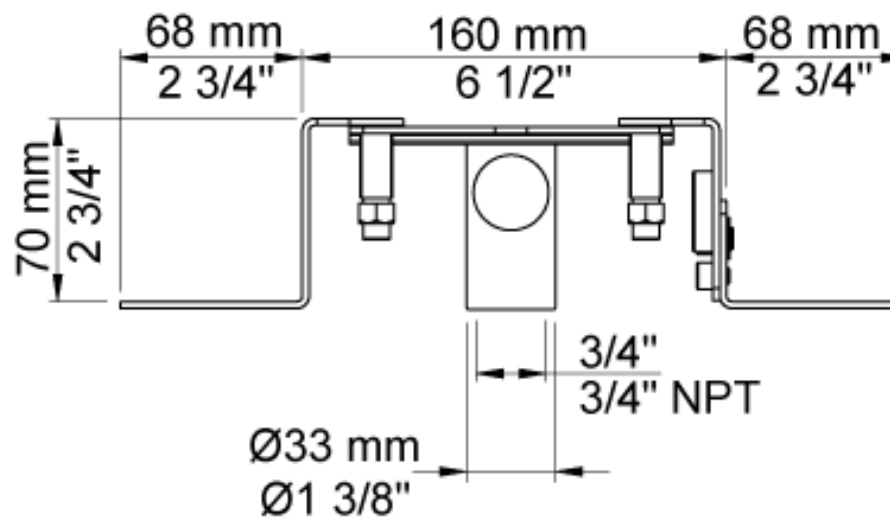

VOLA 200M

Løs afgangsmuffe

Tilgang: 1/2"

Afgang: 3/4"