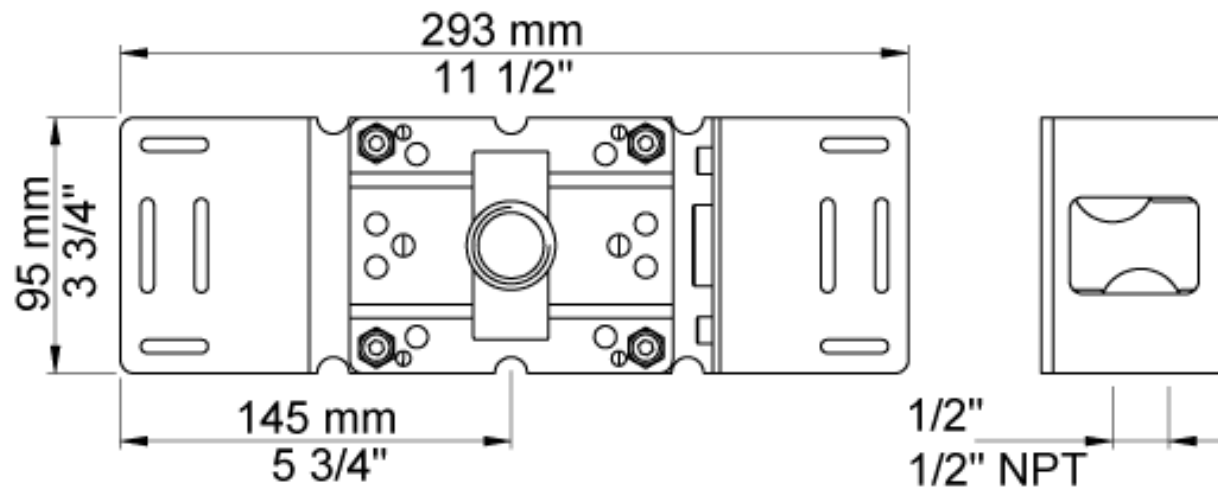

VOLA 200M

Løs afgangsmuffe

Tilgang: 1/2"

Afgang: 3/4"